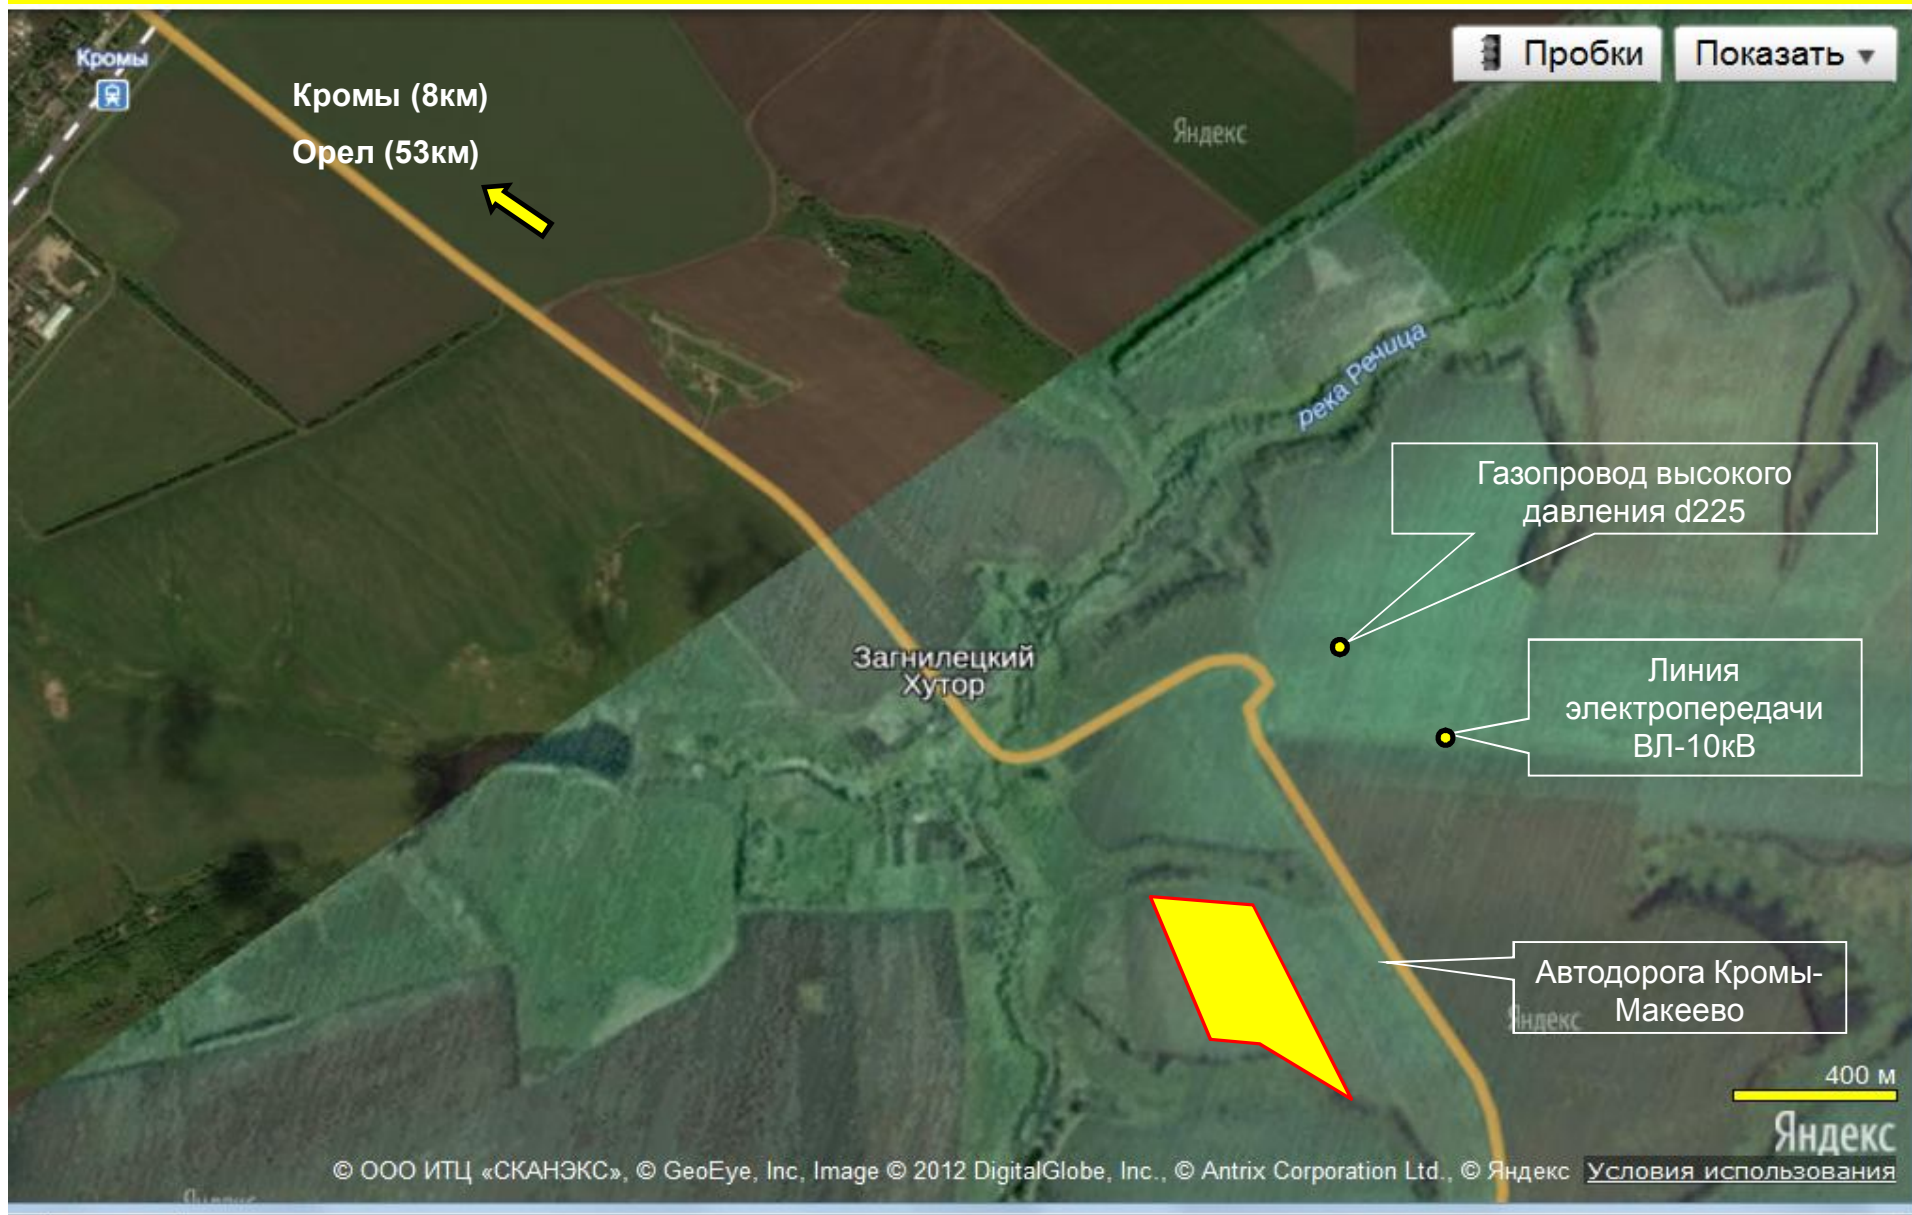

# Земельные участки для размещения объектов промышленности на территории Кромского района Орловской области

Адрес площадки: Орловская область, Кромской район, Большеколчевское сельское поселение, (59га), координаты участка: 52.649799,35.807947

# Свободный земельный участок для размещения объектов промышленности на территории Кромского района Орловской области

Адрес площадки: Орловская область, Кромской район, Большеколчевское сельское поселение, вблизи с. Вожово (8га), координаты участка: 52.662642,35.803823

# Земельные участки для размещения объектов промышленности на территории Кромского района Орловской области

Адрес площадки: Орловская область, Кромской район, Большеколчевское сельское поселение, вблизи д. Загнилецкий Хутор (12га), координаты участка: 52.644897,35.855290

Участок находится в 1 км от жилых массивов, водоснабжение возможно 2 км от площадки от водонапорной башни или бурение скважин, площадка в 1 км от магистральных сетей газа, до железнодорожной станции – 2 км, до железной дороги – 0,4 км; Электроснабжение – центр питания – ПАО «МРСК – Центра Орелэнерго», в 1 км от электрических линий, в 0,5 км проходит ВЛ 35 кВ. Возможна прокладка (строительство) канализационного коллектора до очистной станции на расстоянии 1,7 км