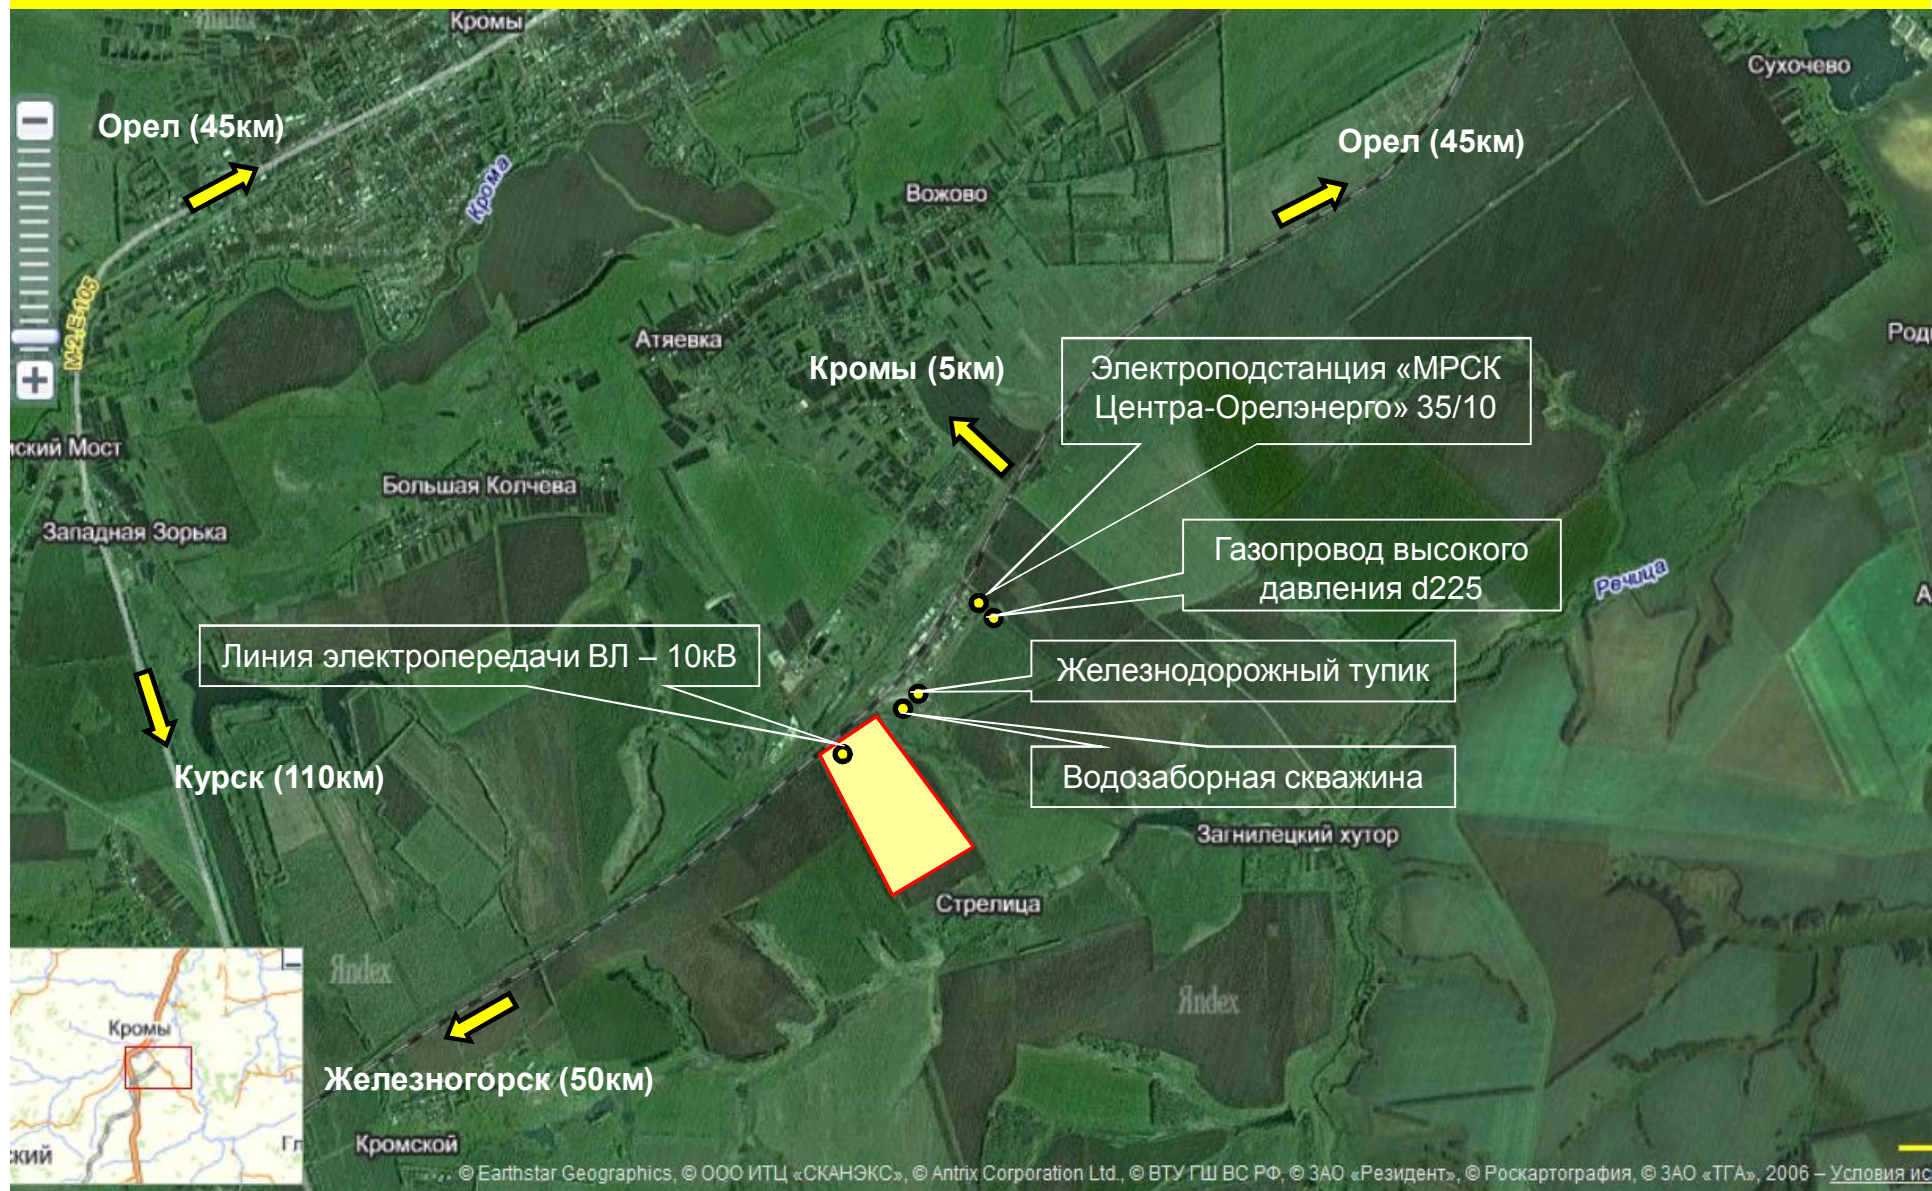

# Земельные участки для размещения объектов промышленности на территории Кромского района Орловской области

Адрес площадки: Орловская область, Кромской район, Большеколчевское сельское поселение, (59га), координаты участка: 52.649799,35.807947

# Свободный земельный участок для размещения объектов промышленности на территории Кромского района Орловской области

Адрес площадки: Орловская область, Кромской район, Большеколчевское сельское поселение, вблизи с. Вожово (8га), координаты участка: 52.662642,35.803823

# Земельные участки для размещения объектов промышленности на территории Кромского района Орловской области

Адрес площадки: Орловская область, Кромской район, Большеколчевское сельское поселение, вблизи д. Загнилецкий Хутор (12га), координаты участка: 52.644897,35.855290

Участок находится в 1 км от жилых массивов, водоснабжение возможно 2 км от площадки от водонапорной башни или бурение скважин, площадка в 1 км от магистральных сетей газа, до железнодорожной станции – 2 км, до железной дороги – 0,4 км; Электроснабжение – центр питания – ПАО «МРСК – Центра Орелэнерго», в 1 км от электрических линий, в 0,5 км проходит ВЛ 35 кВ. Возможна прокладка (строительство) канализационного коллектора до очистной станции на расстоянии 1,7 км