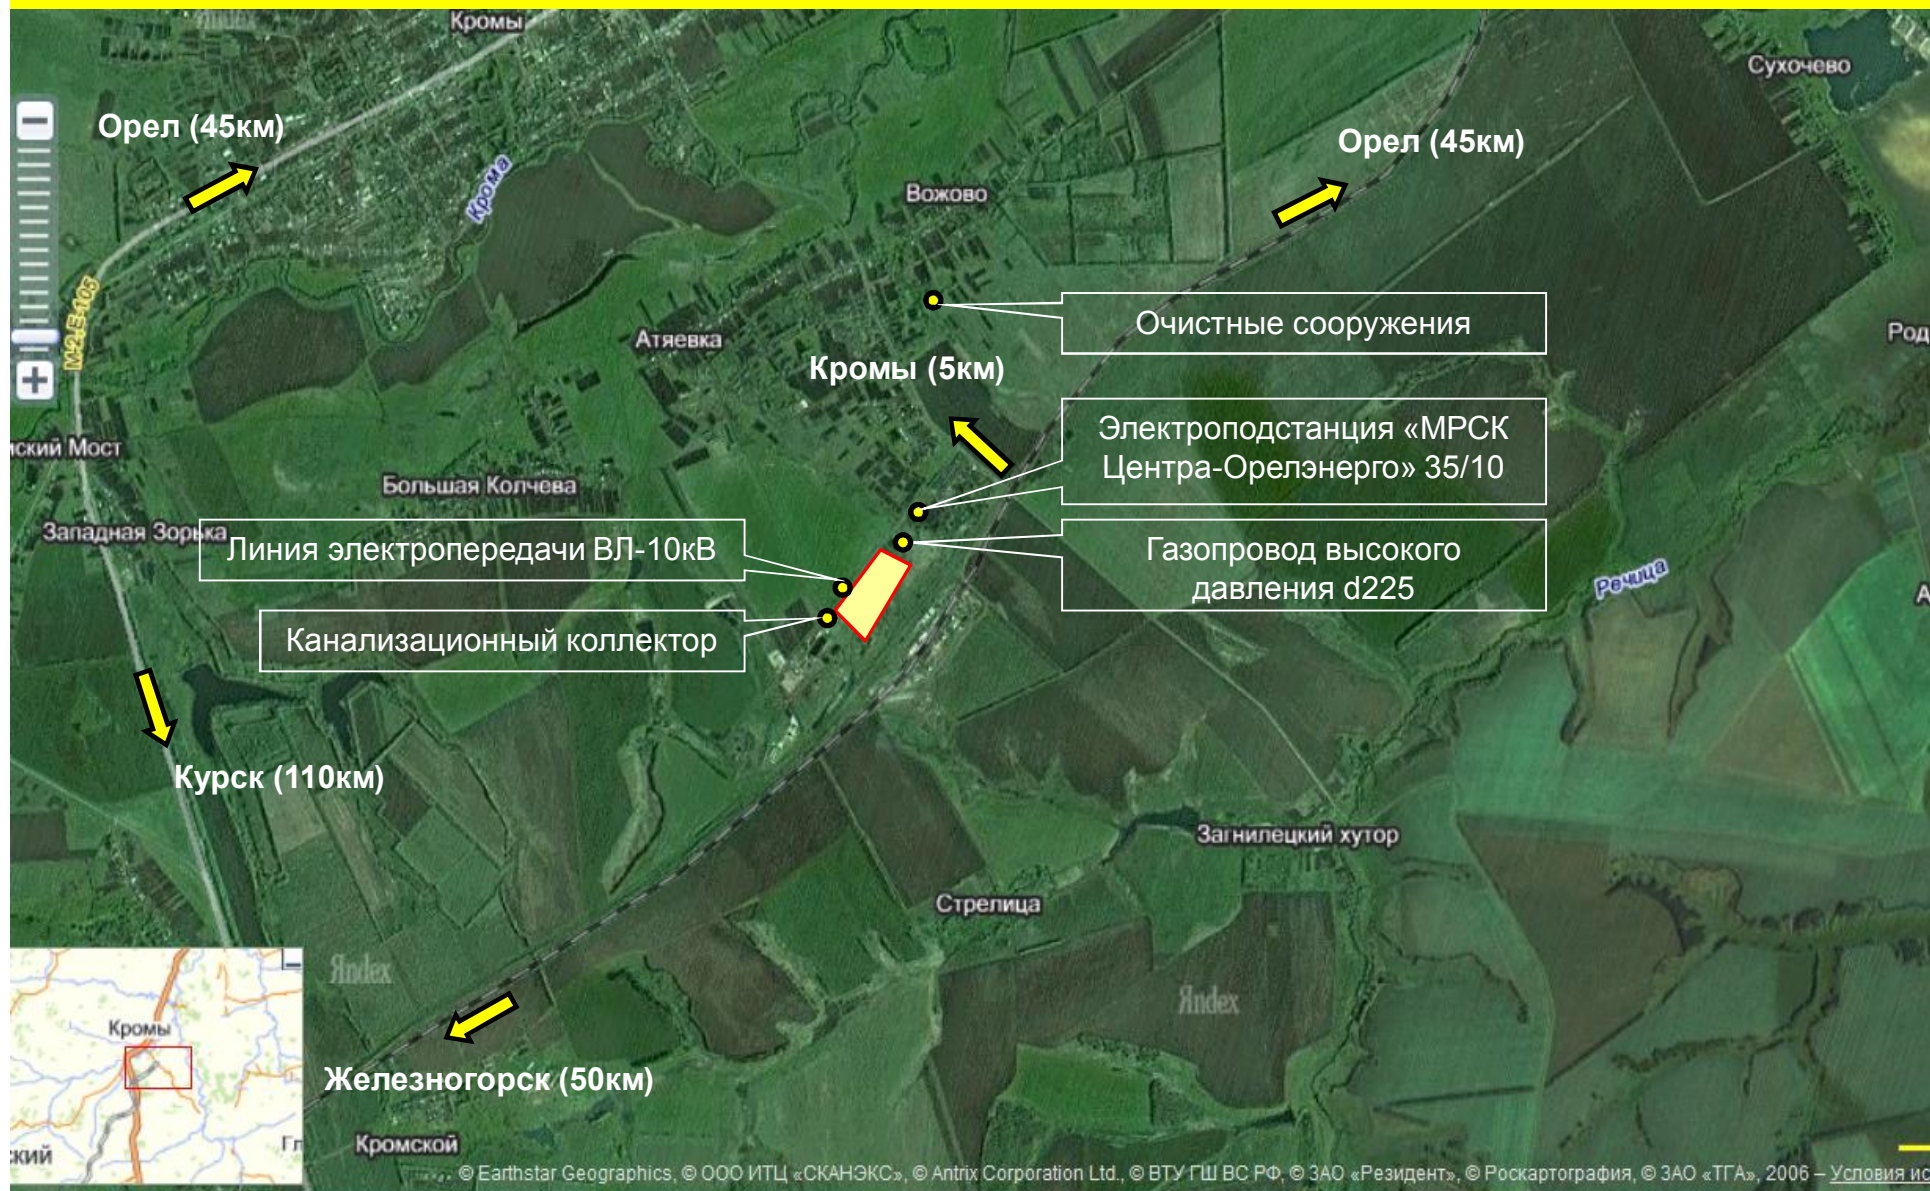

# Земельные участки для размещения объектов промышленности на территории Кромского района Орловской области

Адрес площадки: Орловская область, Кромской район, Большеколчевское сельское поселение, (59га), координаты участка: 52.649799,35.807947

# Свободный земельный участок для размещения объектов промышленности на территории Кромского района Орловской области

Адрес площадки: Орловская область, Кромской район, Большеколчевское сельское поселение, вблизи с. Вожово (8га), координаты участка: 52.662642,35.803823

# Земельные участки для размещения объектов промышленности на территории Кромского района Орловской области

Адрес площадки: Орловская область, Кромской район, Большеколчевское сельское поселение, вблизи д. Загнилецкий Хутор (12га), координаты участка: 52.644897,35.855290

Участок находится в 1 км от жилых массивов, водоснабжение возможно 2 км от площадки от водонапорной башни или бурение скважин, площадка в 1 км от магистральных сетей газа, до железнодорожной станции – 2 км, до железной дороги – 0,4 км; Электроснабжение – центр питания – ПАО «МРСК – Центра Орелэнерго», в 1 км от электрических линий, в 0,5 км проходит ВЛ 35 кВ. Возможна прокладка (строительство) канализационного коллектора до очистной станции на расстоянии 1,7 км