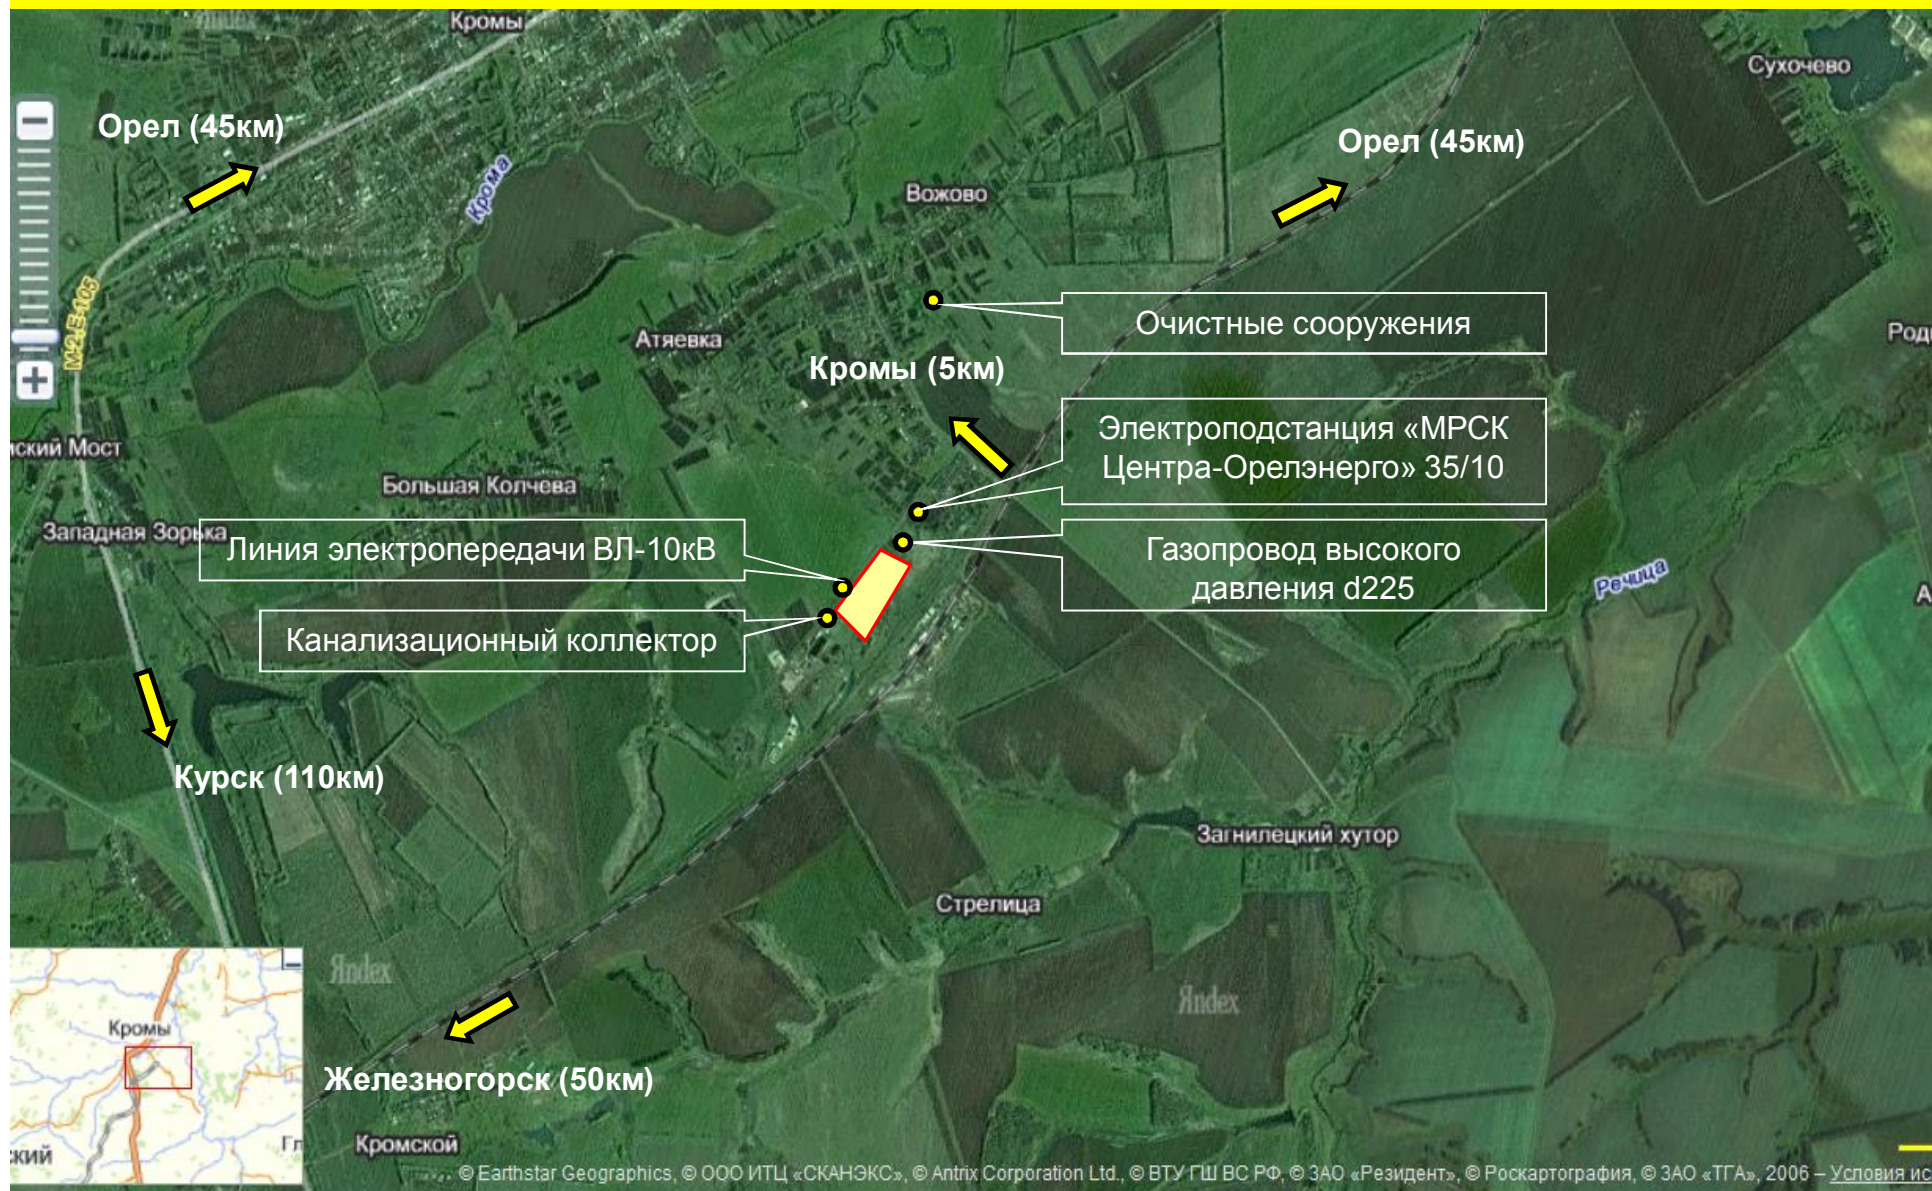

Земельные участки для размещения объектов промышленности на территории Кромского района Орловской области

Адрес площадки: Орловская область, Кромской район, Большеколчевское сельское поселение, (59га), координаты участка: 52.649799,35.807947

Свободный земельный участок для размещения объектов промышленности на территории Кромского района Орловской области

Адрес площадки: Орловская область, Кромской район, Большеколчевское сельское поселение, вблизи с. Вожово (8га), координаты участка: 52.662642,35.803823

Земельные участки для размещения объектов промышленности на территории Кромского района Орловской области

Адрес площадки: Орловская область, Кромской район, Большеколчевское сельское поселение, вблизи д.Загнилецкий Хутор (12га), координаты участка: 52.644897,35.855290