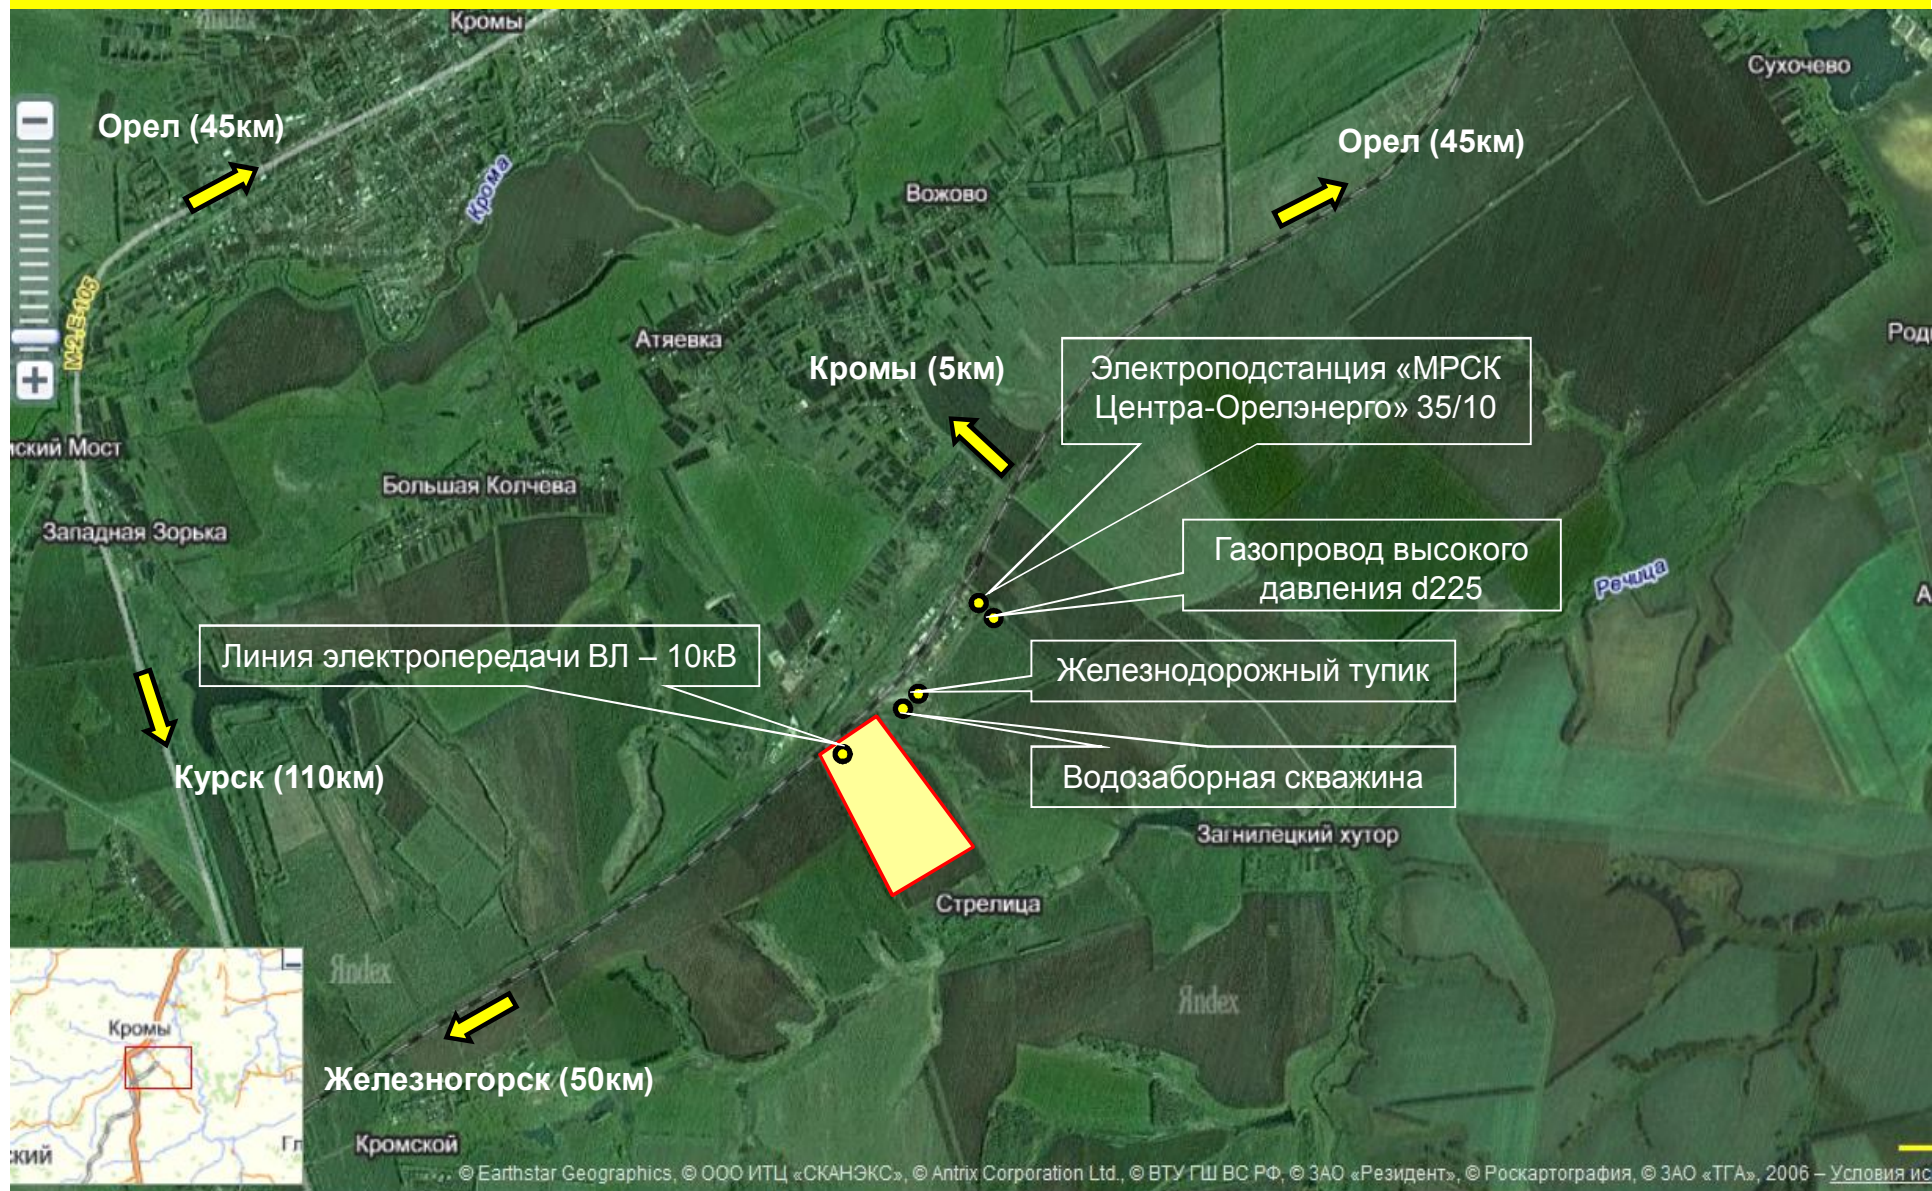

Земельные участки для размещения объектов промышленности на территории Кромского района Орловской области

Адрес площадки: Орловская область, Кромской район, Большеколчевское сельское поселение, (59га), координаты участка: 52.649799,35.807947

Свободный земельный участок для размещения объектов промышленности на территории Кромского района Орловской области

Адрес площадки: Орловская область, Кромской район, Большеколчевское сельское поселение, вблизи с. Вожово (8га), координаты участка: 52.662642,35.803823

Земельные участки для размещения объектов промышленности на территории Кромского района Орловской области

Адрес площадки: Орловская область, Кромской район, Большеколчевское сельское поселение, вблизи д.Загнилецкий Хутор (12га), координаты участка: 52.644897,35.855290